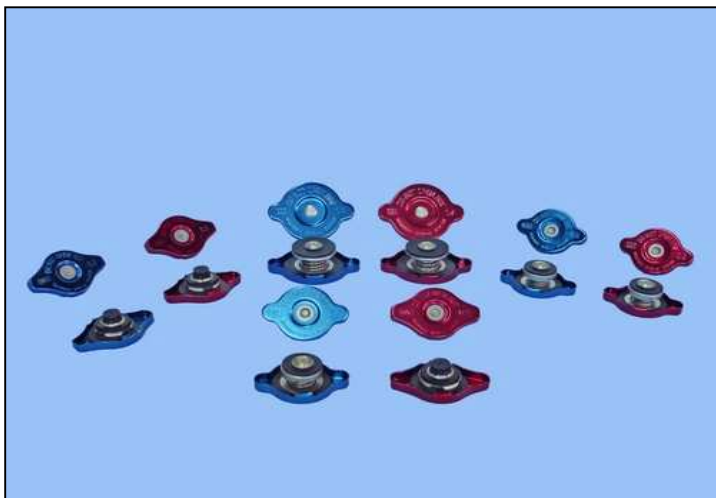

Kühlerdeckel für alle Fahrzeuge!

Art.Nr.:	Ø/mm:	Höhe:	Rasten:	Druck:	Notiz:
95705	57mm	27mm	15mm	0,5 bar	
950147	57mm	27mm	15mm	1,4 bar	rot
950148	57mm	27mm	15mm	1,4 bar	blau
95726	57mm	26mm	15mm	0,9 bar	
95704	57mm	23mm	10mm	0,4 bar	
95707	57mm	23mm	10mm	0,7 bar	
95708	57mm	23mm	10mm	0,8 bar	
95710	57mm	23mm	10mm	1,0 bar	
95720	57mm	23mm	20mm	1,0 bar	
95721	57mm	23mm	15mm	1,1 bar	
95724	57mm	23mm	20mm	0,4 bar	
95727	57mm	23mm	20mm	0,7 bar	
95728	57mm	23mm	20mm	0,8 bar	
957287	57mm	23mm	20mm	0,9 bar	rot
957288	57mm	23mm	20mm	0,9 bar	blau
95016	50mm	22mm			VW
95022	50mm	26mm		1,4 bar	franz.
95023	54mm	45mm			BMW
95805	56mm	27mm	20mm	0,4 bar	LKW
96372	70mm	30mm	10mm	0,3 bar	Baum.
96371	70mm	30mm	10mm	0,5 bar	Baum.

KÜHLER-RATH

WILLI RATH KG
 HERZOGENBUSCHER STR.41
 D-54292 TRIER
 TEL. +49 (0) 651/2 70 76-0
 FAX +49 (0) 651/2 70 76-22
 KUEHLER-RATH@T-ONLINE.DE

für japanische Fahrzeuge:

Art.Nr.:	Ø/mm:	Höhe:	Rasten:	Druck:	Farbe:
94410	46mm	25mm	10mm	0,9 bar	
94403	41mm	20mm	10mm	1,1 bar	silber
944037	41mm	20mm	10mm	1,1 bar	rot
944038	41mm	20mm	10mm	1,1 bar	blau
94404	45mm	22mm	10mm	1,0 bar	
94405	48mm	22mm	10mm	1,4 bar	
944067	41mm	22mm	10mm	1,1 bar	rot
944068	41mm	22mm	10mm	1,1 bar	blau
944077	43mm	22mm	10mm	0,9 bar	rot
944078	43mm	22mm	10mm	0,9 bar	blau
944079	43mm	22mm	10mm	0,9 bar	silber
944087	41mm	20mm	10mm	0,9 bar	rot
944089	41mm	20mm	10mm	0,9 bar	silber

Viele weitere Deckel auf Anfrage!